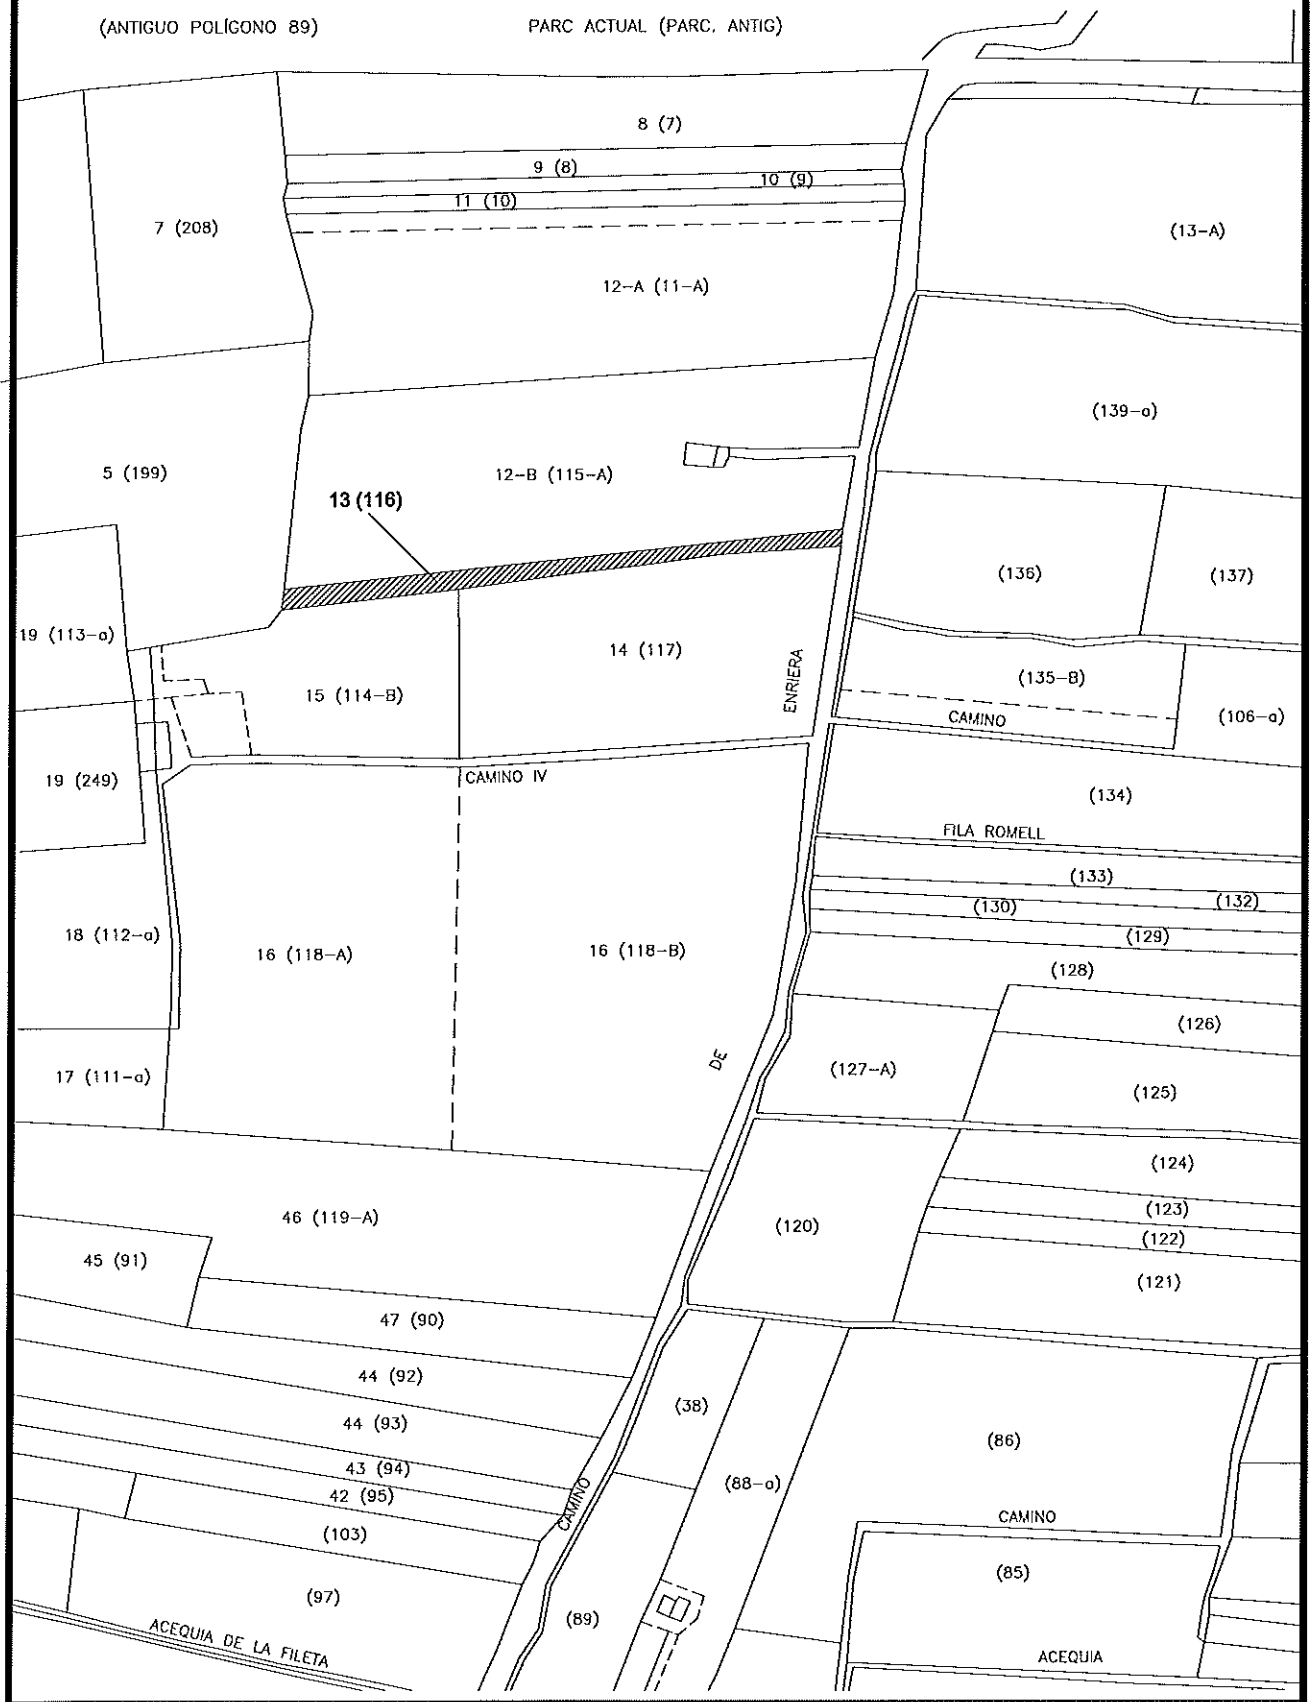

PARC. ACT (PARC. ANTIG)

PARTIDA RAMELL

(ANTIGUA PDA. SABATERA)

ACTUAL: POLÍGONO 139, PARCELA 13

(ANTIGUO: POLÍGONO 83, PARCELA 116)

	CONSELLERIA DE ECONOMIA, HACIENDA Y EMPLEO DIRECCIÓN GENERAL DE PATRIMONIO Servicio de patrimonio		INVENTARIO DE BIENES INMUEBLES	
	REF. CATASTRAL	ACTUAL: POL. 139, PARC. 13 ANTIGUO: POL. 83, PARC. 116	ESCALA 1/1500	Nº INVENTARIO 12/040/110/000

POLIGONO 139
(ANTIGUO POLIGONO 89)

PARC ACTUAL (PARC. ANTIG)

PARTIDA SABATERA

	<p>CONSELLERIA DE ECONOMIA, HACIENDA Y EMPLEO DIRECCIÓN GENERAL DE PATRIMONIO Servicio de patrimonio</p>	<p>INVENTARIO DE BIENES INMUEBLES</p>	
<p>REF. CATASTRAL</p>	<p>ACTUAL: POL. 139, PARC. 13 ANTIGUO: POL. 83, PARC. 116</p>	<p>ESCALA 1/1500</p>	<p>Nº INVENTARIO 12/040/110/000</p>

SITUACION DEL INMUEBLE
PROPIEDAD DE LA GENERALITAT
VALENCIANA, INVENTARIADO CON
EL CODIGO 12/040/110/000
(ANTIGUO A07/12/040/0029)

PLANO DE SITUACION

CONSELLERIA DE ECONOMIA, HACIENDA Y EMPLEO
DIRECCION GENERAL DE PATRIMONIO
Servicio de patrimonio