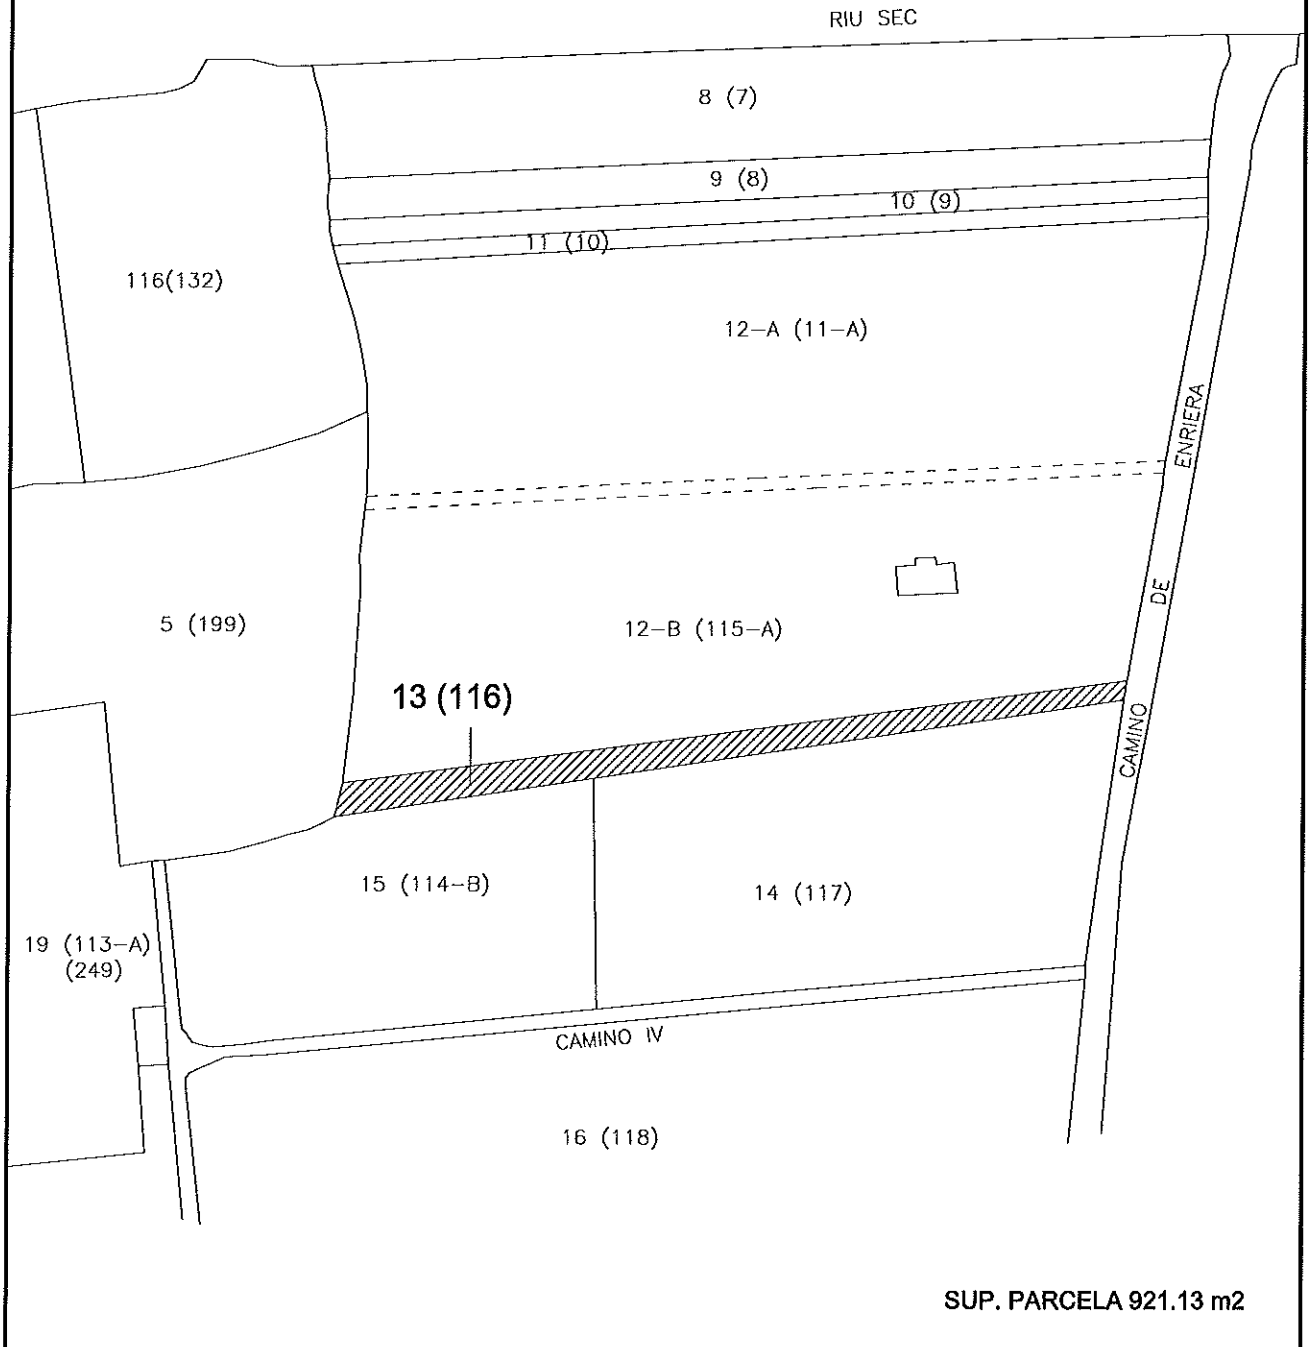

PARC. ACT (PARC. ANTIG)

PARTIDA RAMELL

(ANTIGUA PDA. SABATERA)

ACTUAL: POLÍGONO 139, PARCELA 13

(ANTIGUO: POLÍGONO 83, PARCELA 116)

	CONSELLERIA DE ECONOMIA, HACIENDA Y EMPLEO DIRECCIÓN GENERAL DE PATRIMONIO Servicio de patrimonio		INVENTARIO DE BIENES INMUEBLES	
	REF. CATASTRAL	ACTUAL: POL. 139, PARC. 13 ANTIGUO: POL. 83, PARC. 116	ESCALA 1/1500	Nº INVENTARIO 12/040/110/000

POLIGONO 139
(ANTIGUO POLIGONO 89)

PARC ACTUAL (PARC. ANTIG)

PARTIDA SABATERA

	<p>CONSELLERIA DE ECONOMIA, HACIENDA Y EMPLEO DIRECCIÓN GENERAL DE PATRIMONIO Servicio de patrimonio</p>	<p>INVENTARIO DE BIENES INMUEBLES</p>	
<p>REF. CATASTRAL</p>	<p>ACTUAL: POL. 139, PARC. 13 ANTIGUO: POL. 83, PARC. 116</p>	<p>ESCALA 1/1500</p>	<p>Nº INVENTARIO 12/040/110/000</p>